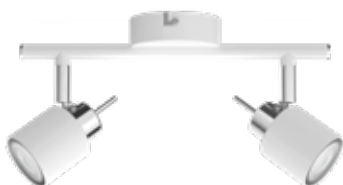

Difusor de brillo

PHILIPS

Flexo pinza infantil

Luz que no cansa la vista

EyeComfort*

*Diseñado para el confort de tus ojos

19,99 €

FLEXO PINZA INFANTIL ROSA
DSK201 USB - 3W - 175 lm - 38 cm
8719514396876

19,99 €

FLEXO PINZA INFANTIL BLANCO
DSK201 USB - 3W - 175 lm - 38 cm
8719514396890

Pon el acento en la iluminación

12,99 €

FOCO MERANTI BLANCO
1 X GU10 1x35W 230V - 8 cm
IP20 - Bombilla no incl.
8719514465299