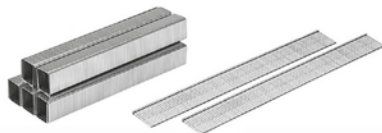

COMPATIBLE CON:

- Grapas Tipo G (4,11,140) 6 - 14mm
- Clavos 18Ga 12 y 15mm