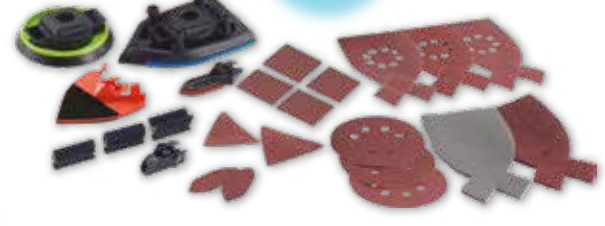

22
ACCESORIOS

69'95
€
BK82429

AUTOSELECT
TECHNOLOGY

**KIT MULTILIJADORA 4 EN 1 220W
KA280LK**

- ✓ 220 wats.
- ✓ 2 velocidades electrónicas variables de 8.500/13.000 opm.
- ✓ Ruleta Autoselect® que asegura la base y velocidad óptima para cada aplicación.
- ✓ Extracción ciclónica del polvo y fijación tipo velcro.
- ✓ Plato base para acción rotorbital, punta de detalles y base delta para acción orbital.
- ✓ Incluye maletín de transporte, platos para diferentes aplicaciones y 21 accesorios.

ACCIÓN
CICLÓNICA

21
ACCESORIOS

105'95
€
BK64267

**LIJADORA DE BANDA 720W
KA88**

- ✓ 720 wats.
- ✓ 250 mtrs./seg. de velocidad.
- ✓ 75x533 mm. de superficie de lijado.
- ✓ Extracción integral del polvo.
- ✓ Empuñadura secundaria ajustable en 3 posiciones.
- ✓ Tapa frontal abatible para poder llegar a zonas de difícil acceso.
- ✓ Rodillo frontal de perfil bajo para alcanzar las esquinas más difíciles.