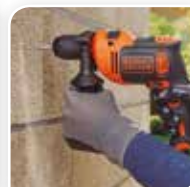

49'95
€

BK79490