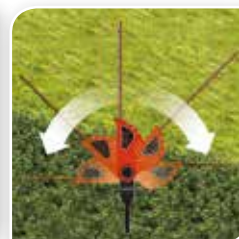

LITHIUM 2.0AH **18V**

199'95 €
BK64936

**RECORTABORDES + SOPLADOR
ST1823GWC18**

- ✓ 18 volts. y batería de litio de 1,5 Ah.
- ✓ 25 cm. de ancho de corte.
- ✓ Sistema de alimentación automática del hilo.
- ✓ Telescópico.
- ✓ Con función bordeadora.
- ✓ Segunda empuñadura para mayor confort y equilibrio.