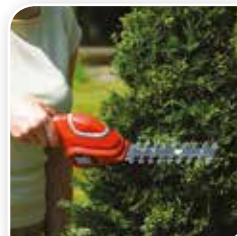

**MOTOSIERRA
GKC1825L20**

- ✓ 18 volts. de litio de 2,0 Ah.
- ✓ 25 cm. de ancho de corte.
- ✓ Tensado de cadena sin herramientas. Instalación y ajuste de la cadena fácil y rápido.
- ✓ Diseño ergonómico. Equilibrio optimizado y empuñadura para mayor comodidad.
- ✓ Sistema de aceite sencillo y sin fugas.

LITHIUM 2.0AH **18V**

189'95 €
BK63809

**KIT TIJERA RECORTABORDES Y ARREGLASETOS
GSL700**

- ✓ 7,2 volts. de litio de 1,2 Ah.
- ✓ 10 cm. de longitud de la hoja.
- ✓ Cabezales intercambiables: espada para arreglar setos y tijera para cortar bordes en zonas estrechas.

LITHIUM 1.2AH **7,2V**

59'95 €
BK36037

**MOTOSIERRA DE PÉRTIGA
GPC1820L20**

- ✓ 18 volts. de litio 2,0 Ah.
- ✓ 20 cm. de máximo diámetro de corte de las ramas.
- ✓ Mango extensible de 0,94 m. que permite alcanzar una altura sobre la cabeza de hasta 4,5 m.

LITHIUM 2.0AH **18V**

199'95 €
BK64936