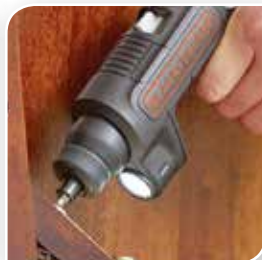

5'50
€
BK79056

KIT DE ACCESORIOS CON 50 PIEZAS
A7232

21'95
€
BK65990

KIT DE ACCESORIOS CON 109 PIEZAS
A7200

33'95
€
BK78469

Disfruta de los mejores momentos en tu jardín

**BLACK+
DECKER**

RECORTABORDES Y BIOTRITURADORA ELÉCTRICOS