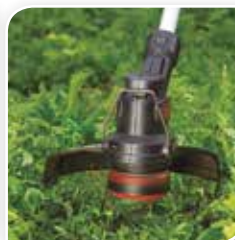

- ✓ 18 volts. y batería de litio de 1,5 Ah.
- ✓ Velocidad de 190 Km/h
- ✓ Con un diseño ergonómico muy ligero.

LITHIUM 1.5AH 18V

**KIT
Jardín**

179'95
€

BK65993

**SOPLADOR
GWC1820PC**

LITHIUM 2.0AH 18V

- ✓ 18 volts. de litio de 2,0 Ah.
- ✓ 2 velocidades 169 km/h. y 209 km/h. pulsando el botón Boost.
- ✓ Ergo-interruptor que se activa con el pulgar.
- ✓ Ergo-agarre que permite una mayor comodidad.
- ✓ Tubo más ancho optimizado para una mayor eficiencia.
- ✓ Tubo concentrado para mayor rendimiento con la parte inferior extraíble con rascador de hojas.